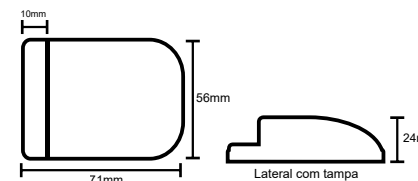

Gabinete Receptor PEQUENO  
c/ ABERTURA  
Cód.: 5592

Gabinete Receptor GRANDE

Gabinete Receptor GRANDE  
Cód.: 1510

Gabinete Receptor GRANDE  
c/ ABERTURA  
Cód.: 1511

mouse grande aberto - Cód.: 188

Tampa inferior

mouse grande c/ furo - Cód.: 1480

12 furos - Tampa inferior

mini mouse aberto - Cód.: 1528

Tampa inferior

mini mouse c/ furo - Cód.: 1481

12 furos - Tampa inferior

Gabinete Luxo - Cód.: 1492

Abertura em duas partes