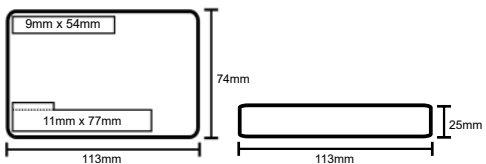

Master furo superior -Cód.: 1520
Tampa inferior