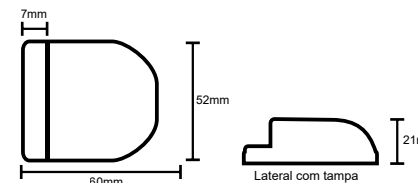

Gabinete Receptor PEQUENO  
c/ ABERTURA  
Cód.: 5592

Gabinete Receptor GRANDE

Gabinete Receptor GRANDE  
Cód.: 1510

Gabinete Receptor GRANDE  
c/ ABERTURA  
Cód.: 1511

mouse grande aberto - Cód.: 188

Tampa inferior

mouse grande c/ furo - Cód.: 1480

12 furos - Tampa inferior

mini mouse aberto - Cód.: 1528

Tampa inferior

mini mouse c/ furo - Cód.: 1481

12 furos - Tampa inferior

Gabinete Luxo - Cód.: 1492

Abertura em duas partes