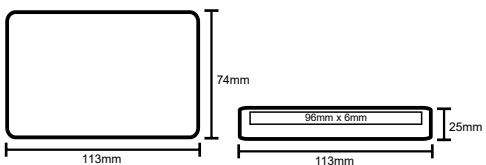

Master - Cód.: 192
Tampa inferior