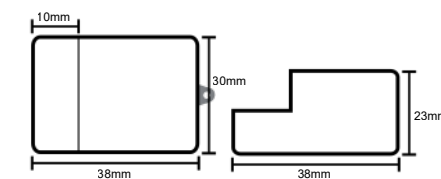

Módulo SW - Cód.: 1368  
Tampa inferior

Gabinete standart - Cód.: 1491  
Tampa frontal 2 furos

Gabinete Impacto aberto - Cód.: 191  
Tampa inferior

Gabinete standart - Cód.: 1666  
Tampa frontal 1 furo

Gabinete Impacto fechado - Cód.: 1667  
Tampa inferior