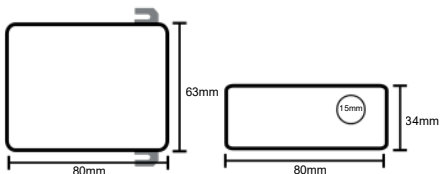

Módulo SW - Cód.: 1368  
Tampa inferior

Gabinete standart - Cód.: 1491  
Tampa frontal 2 furos

Gabinete Impacto aberto - Cód.: 191  
Tampa inferior

Gabinete standart - Cód.: 1666  
Tampa frontal 1 furo

Gabinete Impacto fechado - Cód.: 1667  
Tampa inferior