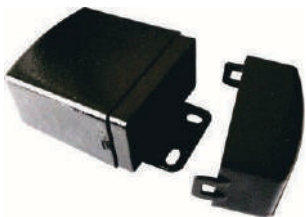

# GABINETES PLÁSTICOS

**CRONN**  
desde 1991

Código de marca

- 01 Sem marca
- 02 Cronn
- 03 Bosch

Código de material

- 01 Policarbonato
- 02 ABS Novo
- 03 ABS Reciclado
- 04 P.P
- 05 P.E
- 06 P.S
- 07 P.V.C
- 08 Nylon

Código cores

- 1 Fumê
- 2 Azul
- 3 Preto
- 4 Vermelho
- 5 Cinza

Forma de codificar (formação do código para pedido)

Molde	Marca	Material	Cor
###	##	##	#

Gabinete Receptor PEQUENO

Gabinete Receptor PEQUENO  
Cód.: 1526

Gabinete Receptor PEQUENO  
c/ ABERTURA  
Cód.: 5592

Gabinete Receptor GRANDE

Gabinete Receptor GRANDE  
Cód.: 1510

Gabinete Receptor GRANDE  
c/ ABERTURA  
Cód.: 1511

mouse grande aberto - Cód.: 188

Tampa inferior

mouse grande c/ furo - Cód.: 1480

12 furos - Tampa inferior

mini mouse aberto - Cód.: 1528

Tampa inferior

mini mouse c/ furo - Cód.: 1481

12 furos - Tampa inferior

Gabinete Luxo - Cód.: 1492

Abertura em duas partes