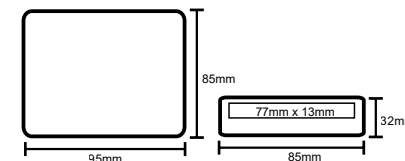

mouse grande c/ furo - Cód.: 1480

12 furos - Tampa inferior

mini mouse aberto - Cód.: 1528

Tampa inferior

mini mouse c/ furo - Cód.: 1481

12 furos - Tampa inferior

Gabinete Luxo - Cód.: 1492

Abertura em duas partes