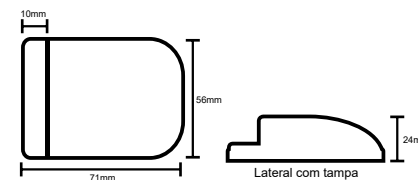

Gabinete Receptor PEQUENO  
c/ ABERTURA  
Cód.: 5592

Gabinete Receptor GRANDE

Gabinete Receptor GRANDE  
Cód.: 1510

Gabinete Receptor GRANDE  
c/ ABERTURA  
Cód.: 1511

mouse grande aberto - Cód.: 188

Tampa inferior

mouse grande c/ furo - Cód.: 1480

12 furos - Tampa inferior

mini mouse aberto - Cód.: 1528

Tampa inferior

mini mouse c/ furo - Cód.: 1481

12 furos - Tampa inferior

Gabinete Luxo - Cód.: 1492

Abertura em duas partes