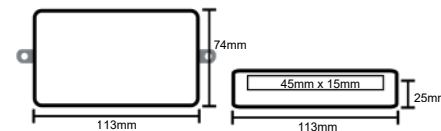

Gabinete de sensor s/ furo - Cód.: 193
Tampa inferior

Gabinete de sensor c/ furo - Cód.: 1482
Tampa inferior