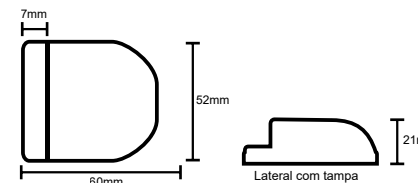

Gabinete Receptor PEQUENO  
c/ ABERTURA  
Cód.: 5592

Gabinete Receptor GRANDE

Gabinete Receptor GRANDE  
Cód.: 1510

Gabinete Receptor GRANDE  
c/ ABERTURA  
Cód.: 1511

mouse grande aberto - Cód.: 188

Tampa inferior

mouse grande c/ furo - Cód.: 1480

12 furos - Tampa inferior

mini mouse aberto - Cód.: 1528

Tampa inferior

mini mouse c/ furo - Cód.: 1481

12 furos - Tampa inferior

Gabinete Luxo - Cód.: 1492

Abertura em duas partes