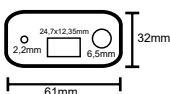

Gabinete Receptor PEQUENO  
c/ ABERTURA  
Cód.: 5592

Gabinete Receptor GRANDE

Gabinete Receptor GRANDE  
Cód.: 1510

Gabinete Receptor GRANDE  
c/ ABERTURA  
Cód.: 1511

mouse grande aberto - Cód.: 188

Tampa inferior