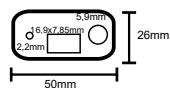

Gabinete Receptor PEQUENO  
c/ ABERTURA  
Cód.: 5592

Gabinete Receptor GRANDE

Gabinete Receptor GRANDE  
Cód.: 1510

Gabinete Receptor GRANDE  
c/ ABERTURA  
Cód.: 1511

mouse grande aberto - Cód.: 188

Tampa inferior