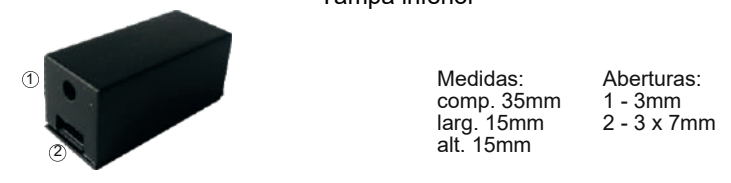

sensor de mercúrio - Cód.: 320
Tampa inferior