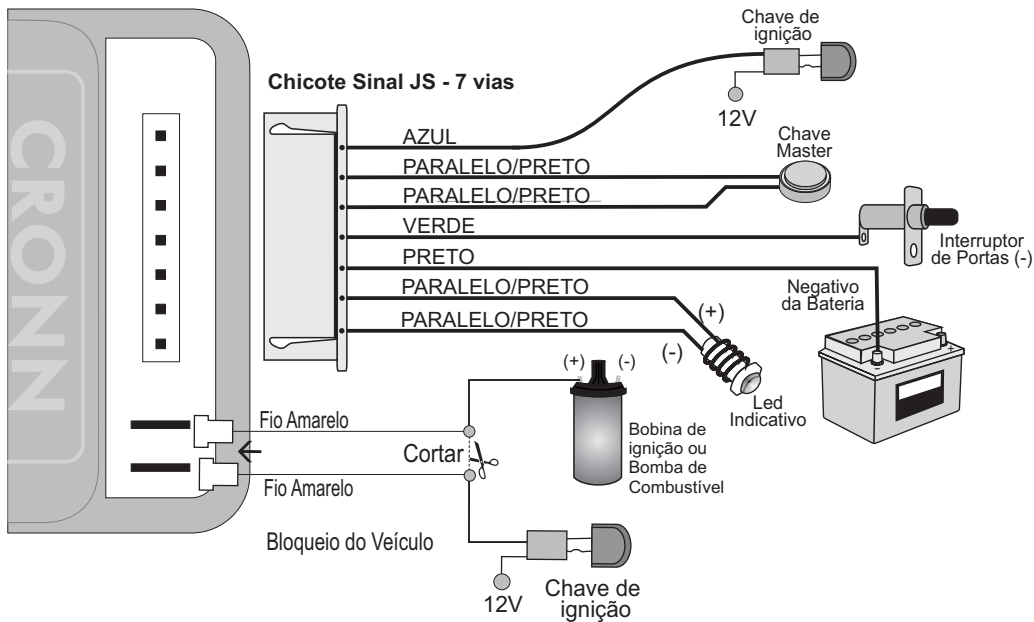

Especificações Técnicas

Tensão de Alimentação 12 V
Consumo em espera (chave de ignição desligada) 0 mA
Consumo em funcionamento (chave ignição ligada) 10 mA
Consumo quando bloqueado (chave ignição ligada) 50 mA
Capacidade máxima de bloqueio 15 A
Tempo até o bloqueio aprox. 2 minutos e meio

Data de instalação: _____ Nota fiscal nº: _____

Nome da loja: _____

Defeito apresentado: _____

DESCRITIVO DE FUNCIONAMENTO:

após ligar a Ignição e todas as portas estiverem fechadas, pressione a Chave Master. O Led Indicativo irá acender indicando que o veículo terá seu funcionamento normal. Ao abrir uma das portas o Led Indicativo apaga e inicia o temporizador. Que ao chegar em 2 minutos e 20 segundos, interrompe o funcionamento do veículo. Ao ligar a ignição, também inicia o temporizador. Em qualquer das situações (ligar ignição ou abrir a porta) o temporizador para a contagem ao pressionar a Chave Master.